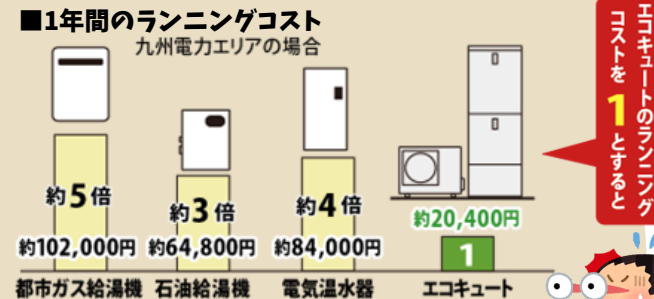

給湯器下取キャンペーン!!

期間:2024年1月6日~5月31日まで

今なら **11万円**で下取!!

買うなら安心のパナソニック専門店モデルで決まり!

温浴セレクト

AI エコナビ ECONAVI

リズムe シャワーplus めくもりチャージ

AISEG対応

安心10年間無料保証

ソーラーチャージ

真空断熱材

配管洗浄機能

貯湯タンク4本脚耐震設計技術

“パナソニックの店”取り扱いモデル

オリジナル仕様

- ・ヒートポンプユニット長持ち仕様ブルーフィン採用
- ・樹脂製脚部化粧カバー付属
- ・コミュニケーションリモコン付属

コミュニケーションリモコン

台所リモコン 浴室リモコン (無線LAN搭載)

光熱費は永遠のローン地獄。
安い方が絶対良いですよ!

確かにそうね。

エコキュートにすると、ランニングコストがこんなに違うんです!!

10年間で(都市ガスの場合)

約**82万円**もお得!

エコキュート取替工事込みセット

エコキュート、電気温水器からの買替の場合

工事込みセット内容

- ①本体及びリモコン設置
  - ②水道配管工事 (5m以内)
  - ③電源、リモコン接続
  - ④電力会社申請料
  - ⑤既設機器の撤去処分費
  - ⑥試運転、取り扱い説明
2. ※下記は別途で費用が掛かります。
   ・新規循環配管工事
   ・本体設置のための基礎工事

4~7人家族用

460L フルオート **HE-AJ46LQS**

工事込み 通常価格: **798,000円**

ズバリ ¥688,000.- (税込)

クレジットカード限定 特別クレジット
最大60回 金利0% 対象商品

クレジット60回なら 月々 **11,400円**

3~5人家族用

370L フルオート **HE-AJ37LQS**

工事込み 通常価格: **748,000円**

ズバリ ¥638,000.- (税込)

クレジットカード限定 特別クレジット
最大60回 金利0% 対象商品

クレジット60回なら 月々 **10,600円**

※ガス、石油給湯器からの買替の場合は追加で55,000円(税込)