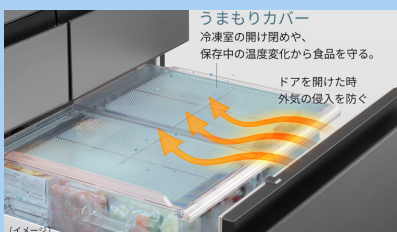

# すごい!!!

**ワンダブルオープン**がすごい!!!

当社トップユニット非採用機種 (NR-F501A)

手の届きにくいエリア

コンプレッサー (冷蔵庫側面からの断面イメージ)

当社トップユニット採用機種 (NR-F55WX1)

手が届きにくいエリアが減り 食品を管理しやすい

奥行が生まれ広々使える

100%全開\*、奥まで引き出せ使いやすい

たっぷり入る大容量。全開\*するから出し入れしやすい

まとも買い対応の、出し入れしやすい大容量。清潔さもキープ!!

手が届きにくい最上段はちょうどいい奥行で欲しいものがサッと取り出せ、冷凍室と野菜室は引き出しが100%全開するから奥の食品もパッと見つかります。デッドスペースが少ない設計で、まとも買いした冷凍食品や野菜もたっぷり入れられます。

100%全開\*ワンダブルオープン

約20年間相当の開閉をしても重たくなかない\*\*

冷凍室 / 野菜室

\*冷蔵庫本体からのケースの引き出し深さ。 \*\*パナソニック耐久試験にて検証。

**うまもり保存\***がすごい!!!

冷凍の霜を抑えておいしさキープ!!

市販の冷凍食品やホームフリージングした食品の霜つきを抑えて、約1カ月間おいしさをキープ。

**はやうま冷凍\***がすごい!!!

新鮮に保存する! おいしく保存する!!